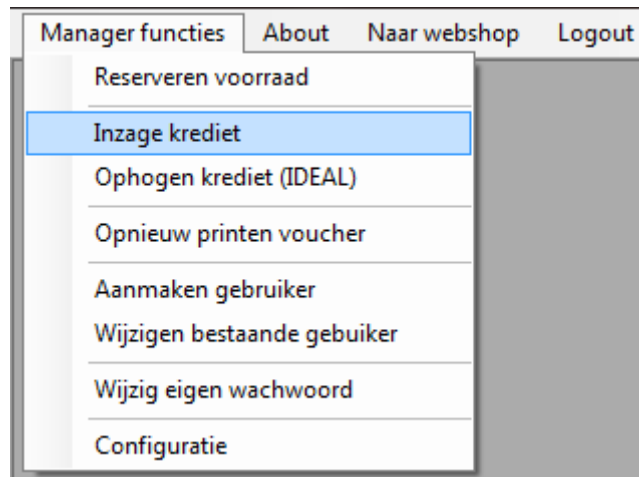

Inzage krediet.

Met de functie 'Inzage krediet' kunt u precies zien welke financiële handelingen er met uw account zijn uitgevoerd.