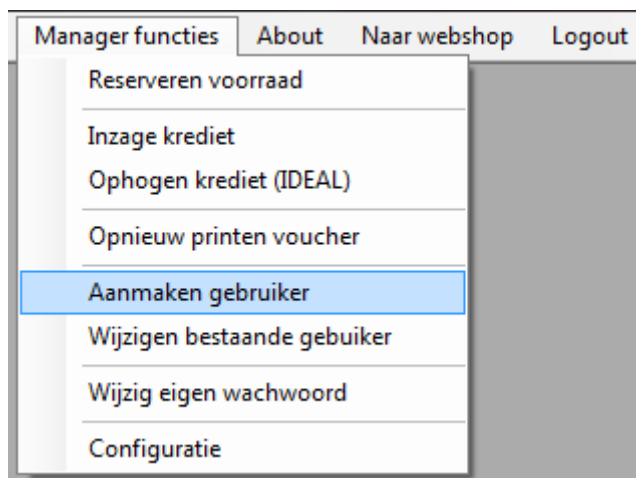

Inzage krediet.

Met de functie 'Inzage krediet' kunt u precies zien welke financiële handelingen er met uw account zijn uitgevoerd.

Ophogen krediet (IDEAL).

Met deze functie kan de 'Manager' het saldo ophogen via iDeal.

Opnieuw printen voucher.

Voer hier de reprint code in zoals deze bovenaan en onderaan de voucher staat afgebeeld. De code zal nu opnieuw worden afgedrukt.

Aanmaken gebruiker.

Met deze functie kunt u een gebruiker aanmaken.