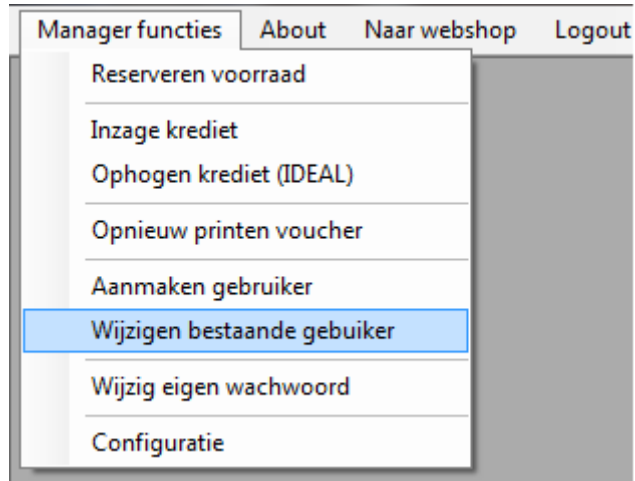

Opnieuw printen voucher.

Voer hier de reprint code in zoals deze bovenaan en onderaan de voucher staat afgebeeld. De code zal nu opnieuw worden afgedrukt.

Aanmaken gebruiker.

Met deze functie kunt u een gebruiker aanmaken.

(Zie handleiding 'Beginnen met Merlin.)

Wijzigen bestaande gebruiker.

Om de functies van een bestaande gebruiker te wijzigen klikt u op 'Wijzigen bestaande gebruiker'.

Klik op ▼

Selecteer de gebruiker die u wilt wijzigen.