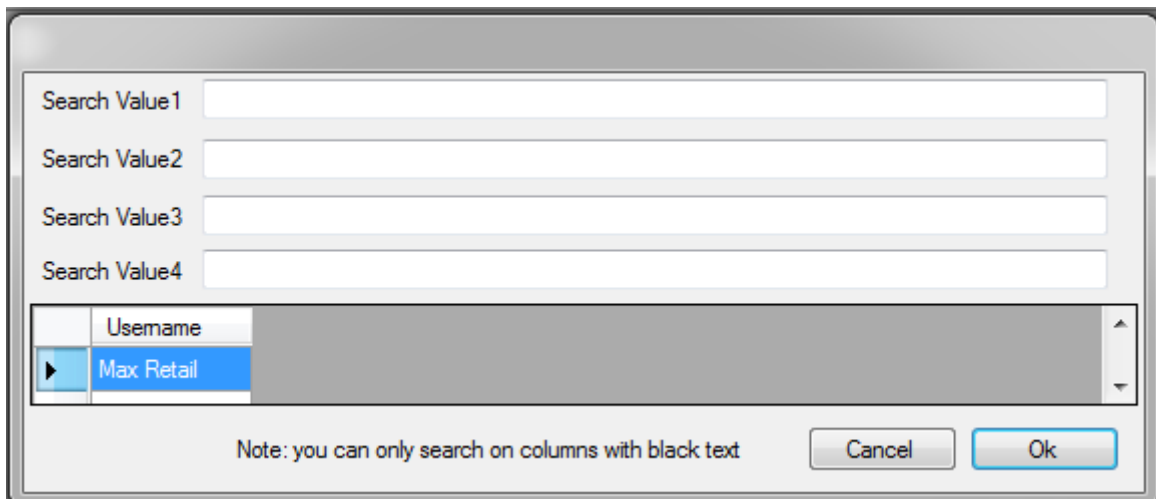

(Zie handleiding 'Beginnen met Merlin.)

Wijzigen bestaande gebruiker.

Om de functies van een bestaande gebruiker te wijzigen klikt u op 'Wijzigen bestaande gebruiker'.

Klik op ▼

Selecteer de gebruiker die u wilt wijzigen.

A login dialog box titled "Login". It contains two text input fields: "Naam" (Name) with the text "Max Retail" and "Wachtwoord" (Password) with ten black dots. Below the fields are two buttons: "Afsluiten" (Close) on the left and "Ok" on the right.