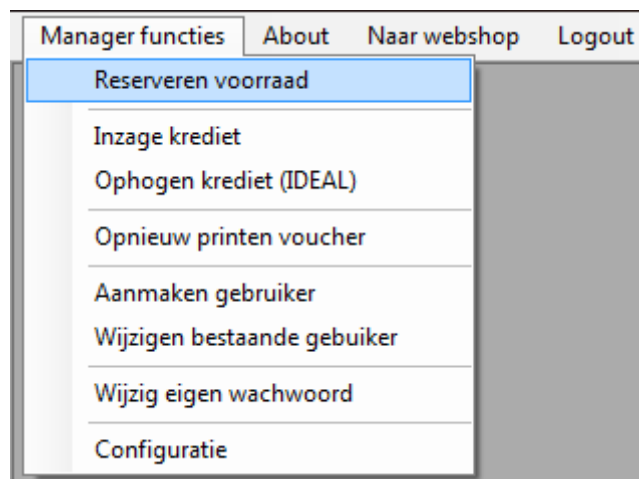

Reserveren voorraad.

Met het reserveren van voorraad kunt u vouchers inkopen zonder deze direct te printen. De eerst volgende keer dat de gebruiker het artikel verkoopt waarvan er voorraad is ingekocht gaat deze niet van het saldo af, maar van de voorraad.