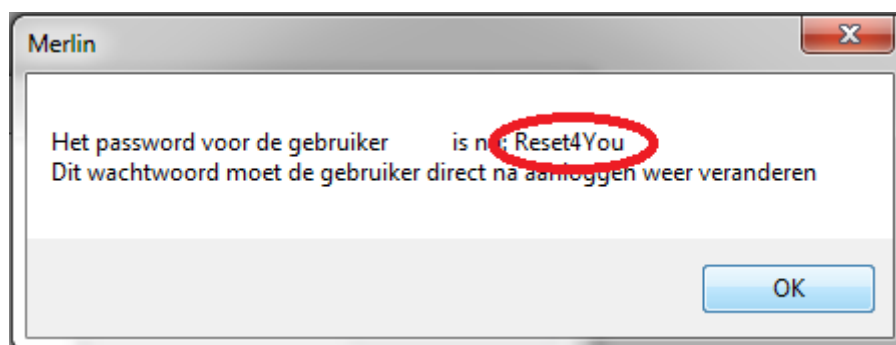

(Zie handleiding 'Beginnen met Merlin.)

Wijzigen bestaande gebruiker.

Om de functies van een bestaande gebruiker te wijzigen klikt u op 'Wijzigen bestaande gebruiker'.

Klik op ▼

Selecteer de gebruiker die u wilt wijzigen.

Selecteer de functies die u aan of uit wilt zetten.

Om het wachtwoord te resetten klikt u op 'Reset password'.

Onthoud het tijdelijke wachtwoord 'Reset4You'.

Log in met de gebruikersnaam en het wachtwoord 'Reset4You'.

A login dialog box titled "Login". It contains two text input fields: "Naam" (Name) with the text "Max Retail" and "Wachtwoord" (Password) with ten black dots. Below the fields are two buttons: "Afsluiten" (Close) on the left and "Ok" on the right.