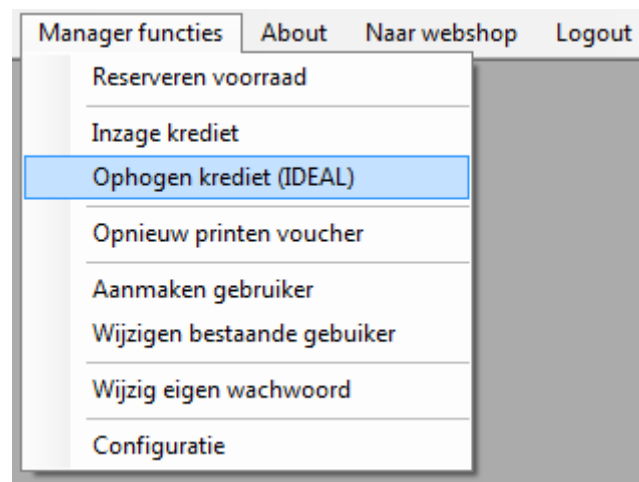

Reserveren voorraad.

Met het reserveren van voorraad kunt u vouchers inkopen zonder deze direct te printen. De eerst volgende keer dat de gebruiker het artikel verkoopt waarvan er voorraad is ingekocht gaat deze niet van het saldo af, maar van de voorraad.

Inzage krediet.

Met de functie 'Inzage krediet' kunt u precies zien welke financiële handelingen er met uw account zijn uitgevoerd.

Ophogen krediet (IDEAL).

Met deze functie kan de 'Manager' het saldo ophogen via iDeal.