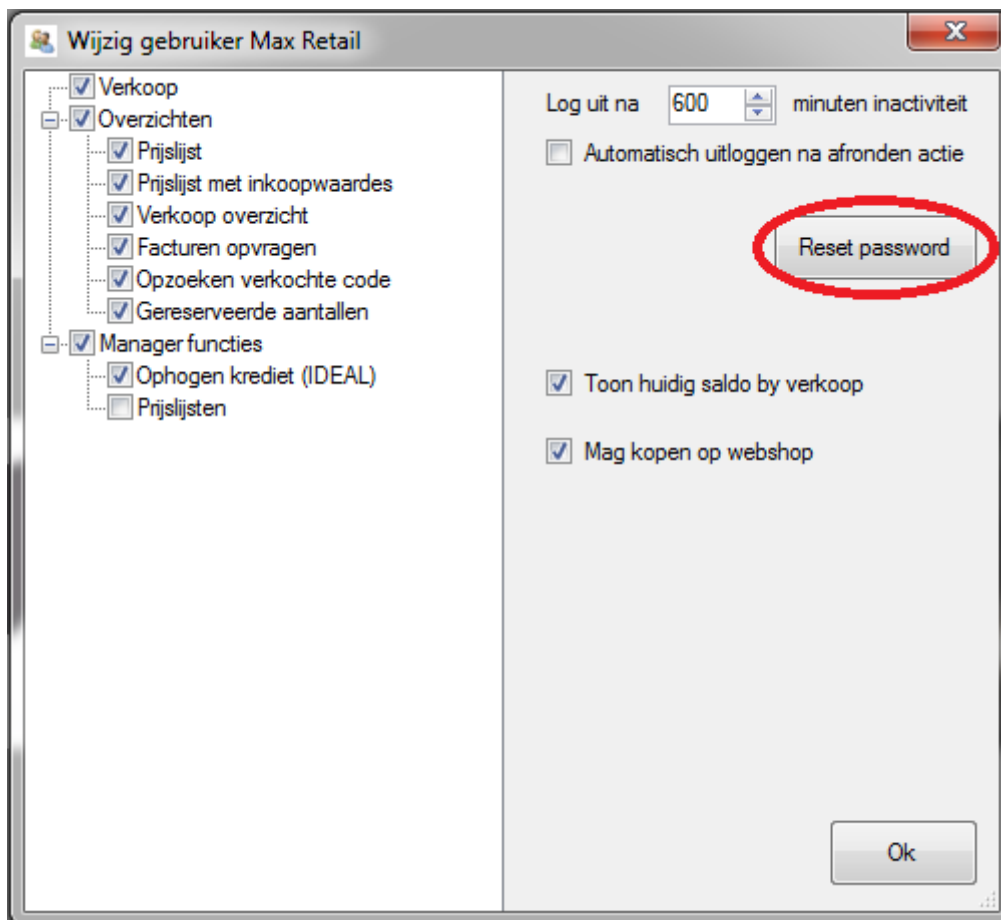

Opnieuw printen voucher.

Voer hier de reprint code in zoals deze bovenaan en onderaan de voucher staat afgebeeld. De code zal nu opnieuw worden afgedrukt.

Aanmaken gebruiker.

Met deze functie kunt u een gebruiker aanmaken.

(Zie handleiding 'Beginnen met Merlin.)

Wijzigen bestaande gebruiker.

Om de functies van een bestaande gebruiker te wijzigen klikt u op 'Wijzigen bestaande gebruiker'.

Klik op ▼

Selecteer de gebruiker die u wilt wijzigen.

Selecteer de functies die u aan of uit wilt zetten.

Om het wachtwoord te resetten klikt u op 'Reset password'.

Onthoud het tijdelijke wachtwoord 'Reset4You'.

Log in met de gebruikersnaam en het wachtwoord 'Reset4You'.

A login dialog box titled "Login". It contains two text input fields: "Naam" (Name) with the text "Max Retail" and "Wachtwoord" (Password) with ten black dots. Below the fields are two buttons: "Afsluiten" (Close) on the left and "Ok" on the right.