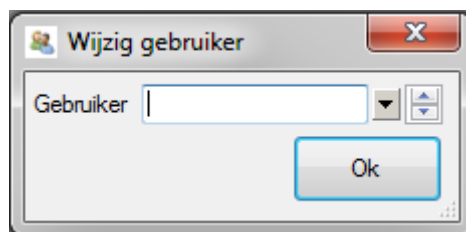

Opnieuw printen voucher.

Voer hier de reprint code in zoals deze bovenaan en onderaan de voucher staat afgebeeld. De code zal nu opnieuw worden afgedrukt.

Aanmaken gebruiker.

Met deze functie kunt u een gebruiker aanmaken.

(Zie handleiding 'Beginnen met Merlin.)

Wijzigen bestaande gebruiker.

Om de functies van een bestaande gebruiker te wijzigen klikt u op 'Wijzigen bestaande gebruiker'.

Klik op ▼

Selecteer de gebruiker die u wilt wijzigen.