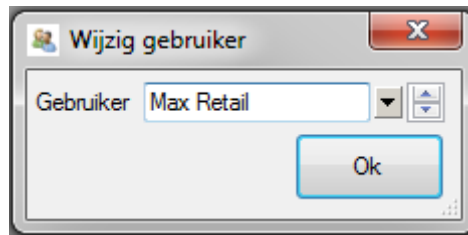

(Zie handleiding 'Beginnen met Merlin.)

Wijzigen bestaande gebruiker.

Om de functies van een bestaande gebruiker te wijzigen klikt u op 'Wijzigen bestaande gebruiker'.

Klik op ▼

Selecteer de gebruiker die u wilt wijzigen.

A login dialog box titled "Login". It contains two text input fields: "Naam" (Name) with the text "Max Retail" and "Wachtwoord" (Password) with ten black dots. Below the fields are two buttons: "Afsluiten" (Close) on the left and "Ok" on the right.