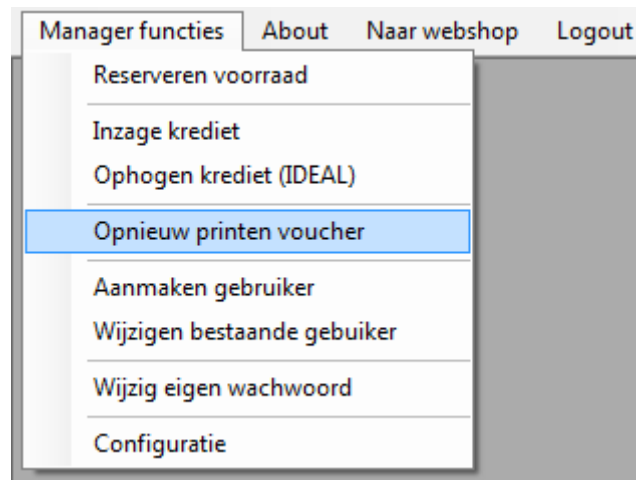

Inzage krediet.

Met de functie 'Inzage krediet' kunt u precies zien welke financiële handelingen er met uw account zijn uitgevoerd.

Ophogen krediet (IDEAL).

Met deze functie kan de 'Manager' het saldo ophogen via iDeal.

Opnieuw printen voucher.

Voer hier de reprint code in zoals deze bovenaan en onderaan de voucher staat afgebeeld. De code zal nu opnieuw worden afgedrukt.

Aanmaken gebruiker.

Met deze functie kunt u een gebruiker aanmaken.